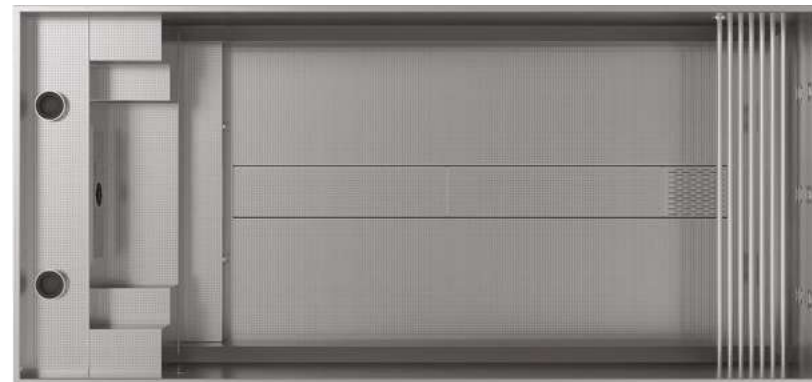

SWIM & FUN

1. Vnitřní rozměry: 5,25 x 2,4 x 1,2 m
   - Vnější rozměry: 5,42 x 2,57 x 1,3 m
   - Objem vody: 12 890 l
   - Kapacita k sezení: 3 osoby
2. Cirkulace: 2 ks plovoucích nerezových skimmerů
   - Dnový kanál: integrované dnové sání
   - Trysky: 1 sací tryška