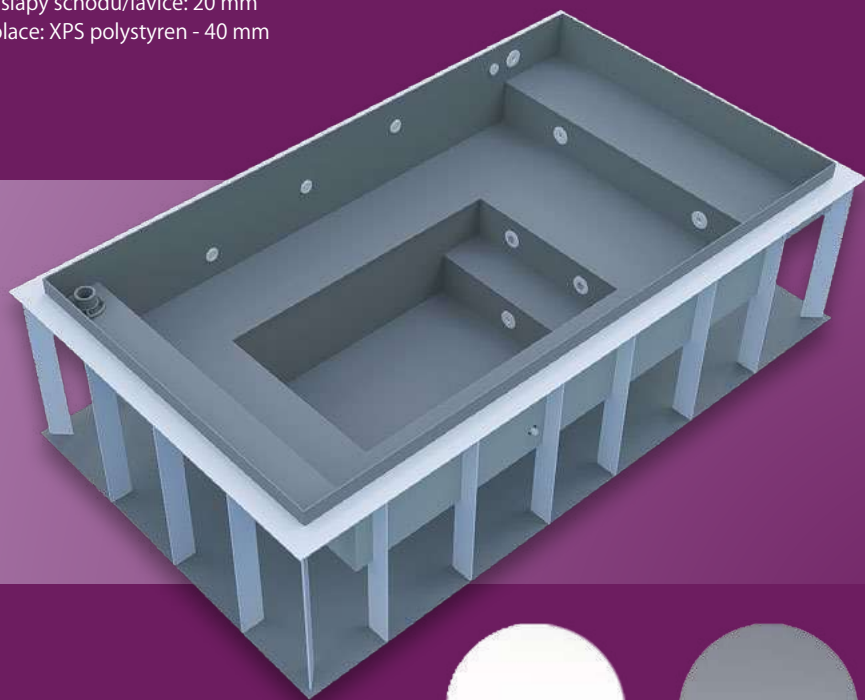

Luxusní moderní design

Hygienický povrch

Snadná údržba

Materiál šetrný k životnímu prostředí

POLYPROPYLÉNOVÉ MINIBAZÉNY

TECHNICKÁ DATA

- Typ: skimmer
- Materiál: polypropylén
- Tloušťka stěny: 10 mm
- Tloušťka dna: 8 mm
- Nášlapy schodů/lavice: 20 mm
- Izolace: XPS polystyren - 40 mm

Polypropylén
bílá

Polypropylén
šedá (RAL 7004)

FUN

- Vnitřní rozměry: 2,4 x 2,2 x 1,2 m
- Vnější rozměry: 2,7 x 2,5 x 1,2 m
- Objem vody: 3 180 l
- Kapacita k sezení: 3-4 osoby

- Cirkulace: plovoucí skimmer
- Trysky: 2 vtokové trysky
1 sací tryška