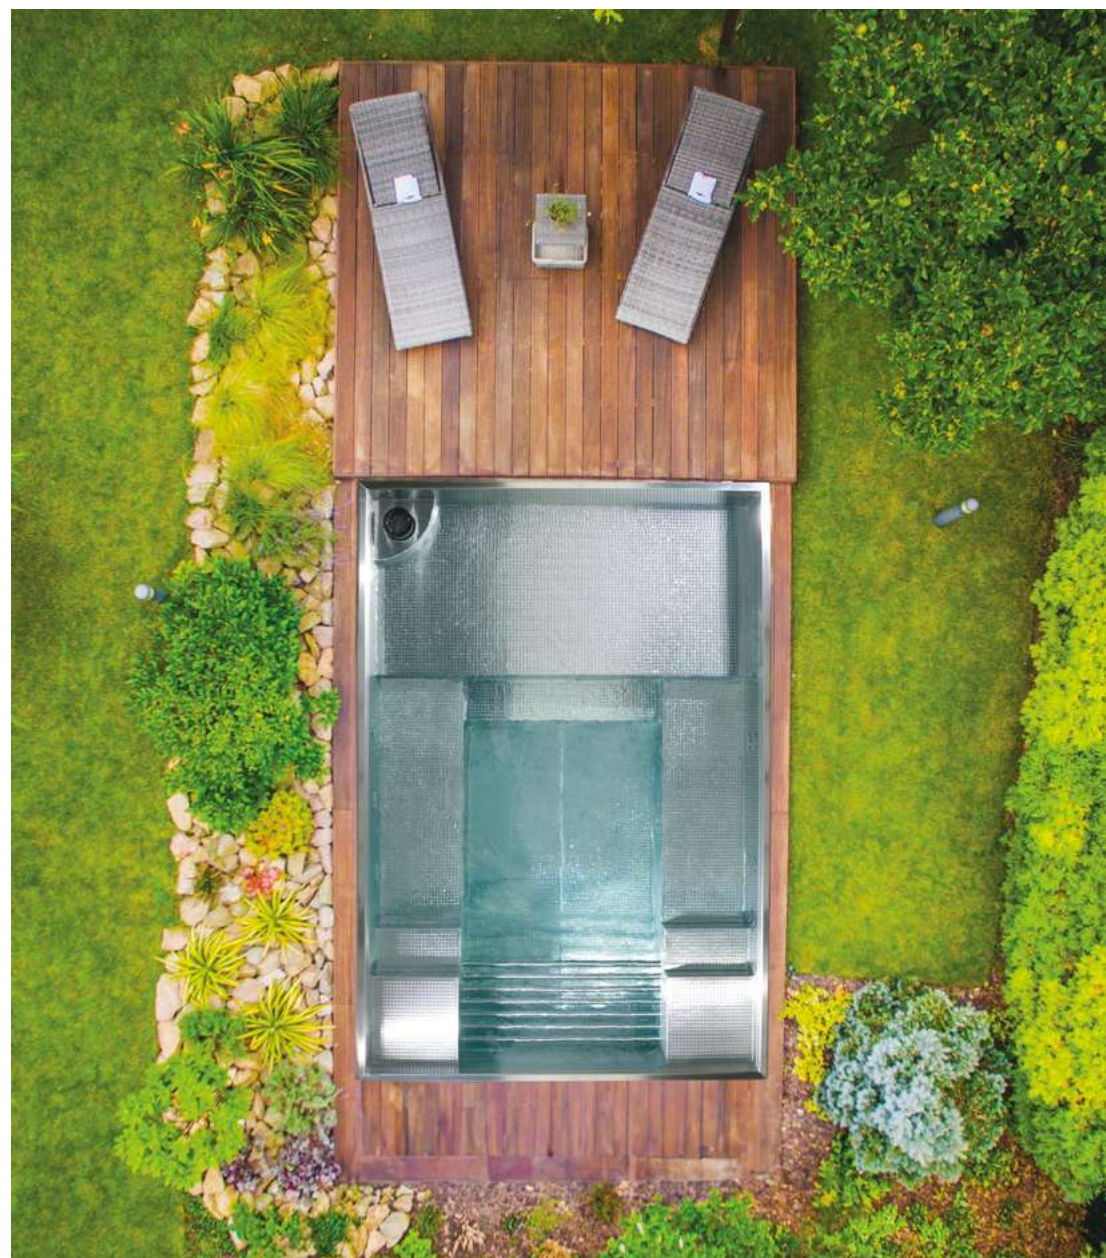

4/ BUBLINKOVÁ MASÁŽ

Díky vzduchové trubkové lavici si můžete dopřát luxusní perličkovou masáž jako ve wellness. Intenzivní tok malých bublinek uvolní vaše tělo, jemně namasíruje svaly a prokrví pokožku.

VARIANTY NEREZOVÝCH MINIBAZÉNŮ

STANDARD

Zapuštěný minibazén vhodný k obetonování. Minibazén je usazen na základovou desku, postupně se napustí vodou a zasype suchým nebo polosuchým betonem.

SAMONOSNÝ

Nadzemní minibazén se samonosnou konstrukcí. Samostatně stojící model je doplněn rozšířeným horním lemem a podpůrnou konstrukcí. Toto zpevňující rámování, které nevyžaduje zapuštění do země, zajišťuje snadnou integraci do jakéhokoli prostředí. Je vhodný především na terasy, střechy nebo do svažitého terénu. Samonosný minibazén zapadne do jakéhokoliv zahradního řešení a zároveň esteticky povznese každý prostor.