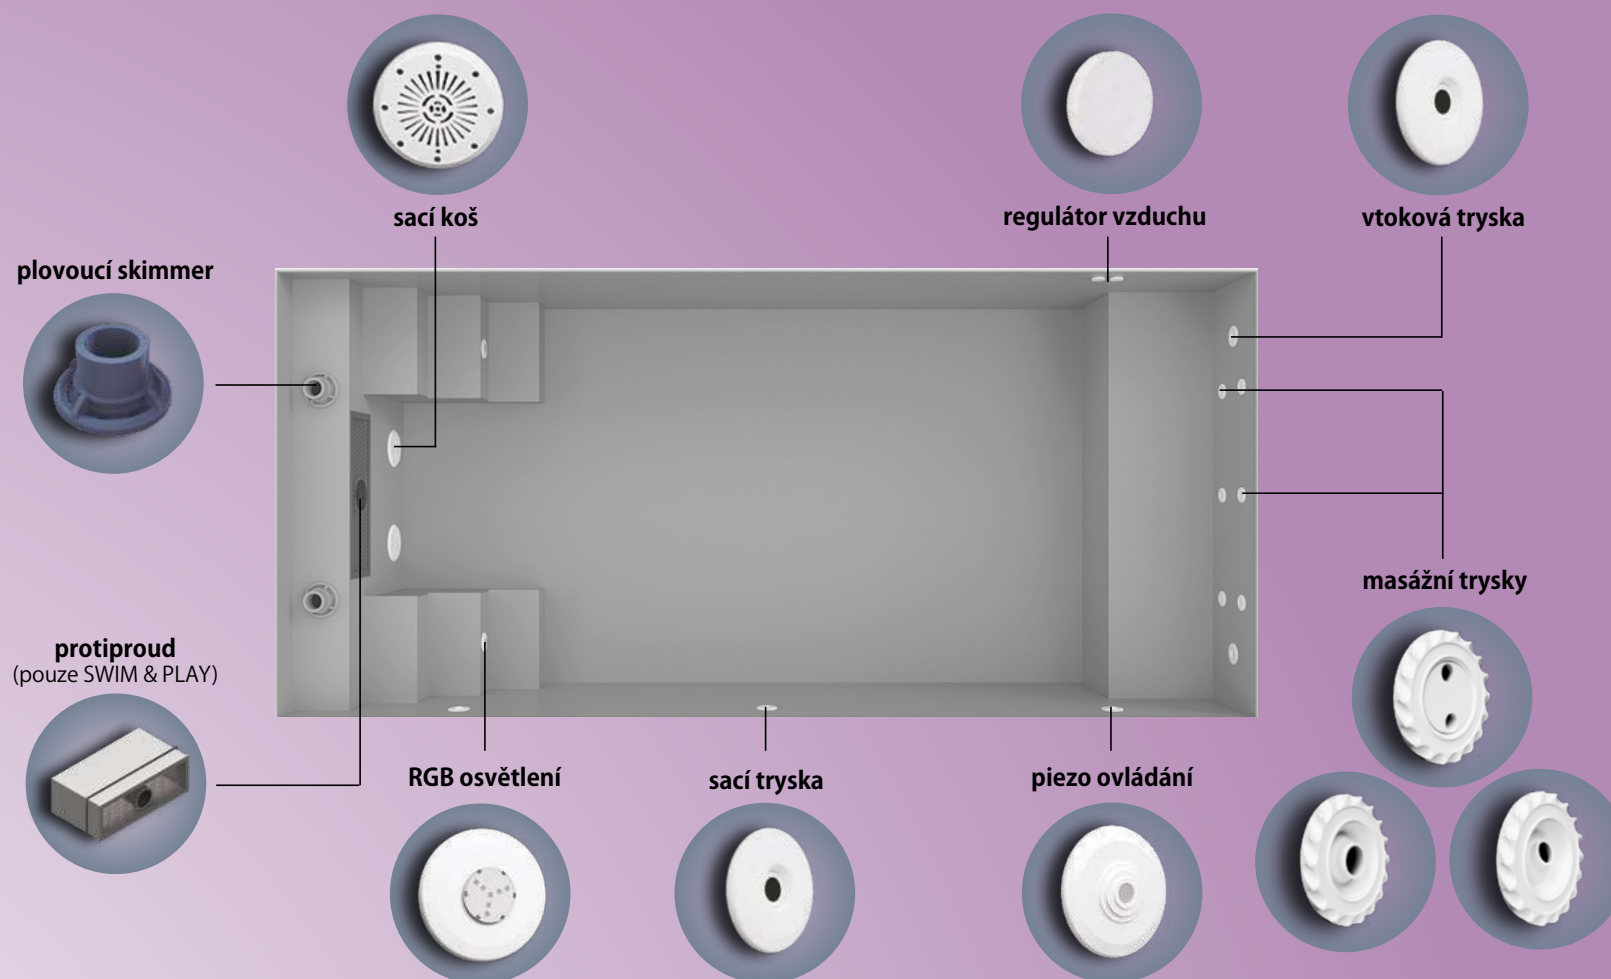

*Kapacita k sezení je pro každý minibazén pouze orientační.

PLNĚ VYBAVENÝ POLYPROPYLENOVÝ MINIBAZÉN

1

1/ PLOVOUCÍ SKIMMER

Designový plovoucí skimmer je profesionálním pomocníkem při čištění bazénu, který efektivně posbírá veškeré nečistoty z hladiny. Plovoucí skimmer, oproti standardnímu skimmeru ve stěně, umožňuje vyšší kolísání hladiny vody v minipoolu, nevyžaduje přístup za bazén a je možné do něj přímo vložit filtrační kartuši.