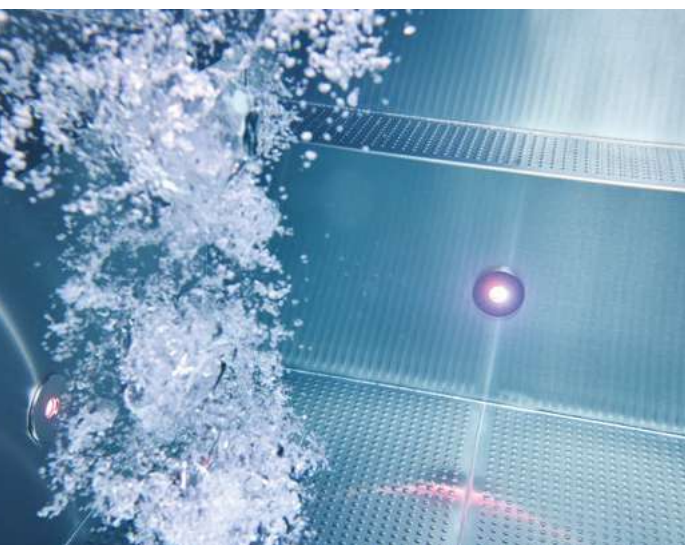

RELAXACE A INOVACE

Prožijte jedinečné chvíle odpočinku ve společnosti některého z našich minibazénů. Minibazény Diamant jsou ideálním místem nejen pro vaše osvěžení, ale i pro odplavení stresu a celkové uvolnění.

Neustále pracujeme na tom, aby byly naše výrobky moderní a splňovaly aktuální požadavky, které si naši zákazníci žádají. Proto neúnavně vyvíjíme a inovujeme naše produkty tak, abychom dosáhli vaší maximální spokojenosti. Vyberte si jednu z variant našich minibazénů a užijte si všechny jeho nadstandardní doplňky a jejich funkce.