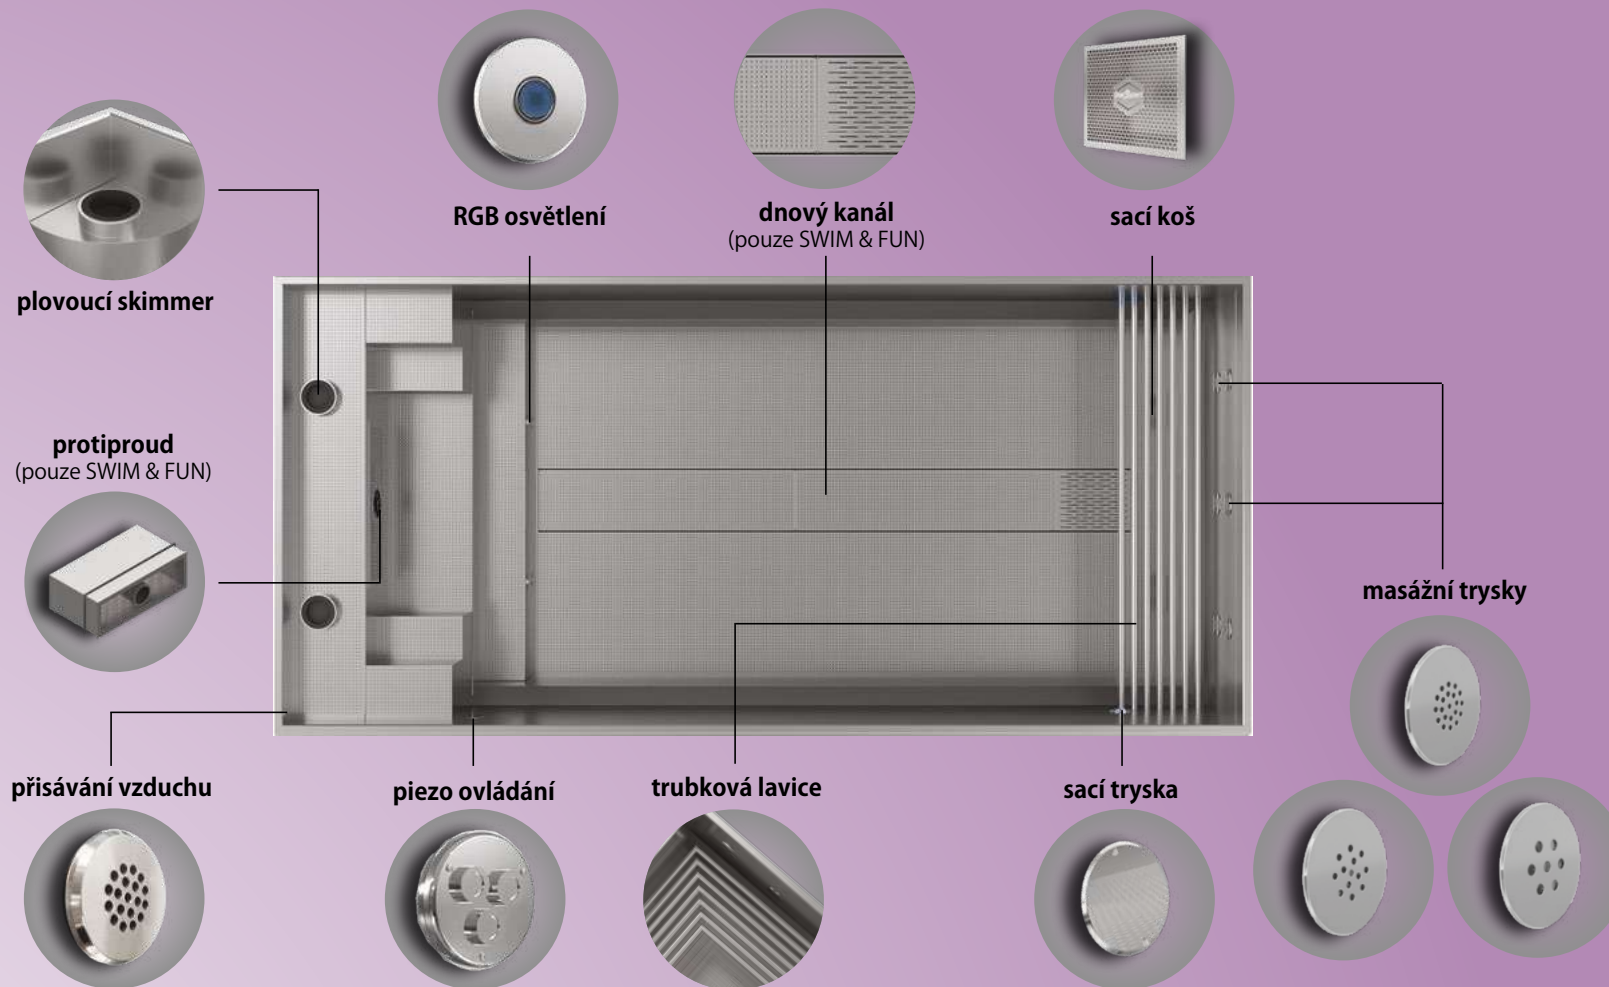

SWIM & FUN

- Vnitřní rozměry: 5,25 x 2,4 x 1,2 m
 - Vnější rozměry: 5,42 x 2,57 x 1,3 m
 - Objem vody: 12 890 l
 - Kapacita k sezení: 3 osoby
- Cirkulace: 2 ks plovoucích nerezových skimmerů
 - Dnový kanál: integrované dnové sání
 - Trysky: 1 sací tryška

*Kapacita k sezení je pro každý minibazén pouze orientační.

PLNĚ VYBAVENÝ NEREZOVÝ BAZÉN

1

2

3

4

1/ PLOVOUCÍ SKIMMER

Designový plovoucí skimmer je profesionálním pomocníkem při čištění bazénu, který efektivně posbírá veškeré nečistoty z hladiny. Plovoucí skimmer, oproti standardnímu skimmeru ve stěně, umožňuje vyšší kolísání hladiny vody v minipoolu, nevyžaduje přístup za bazén a je možné do něj přímo vložit filtrační kartuši.