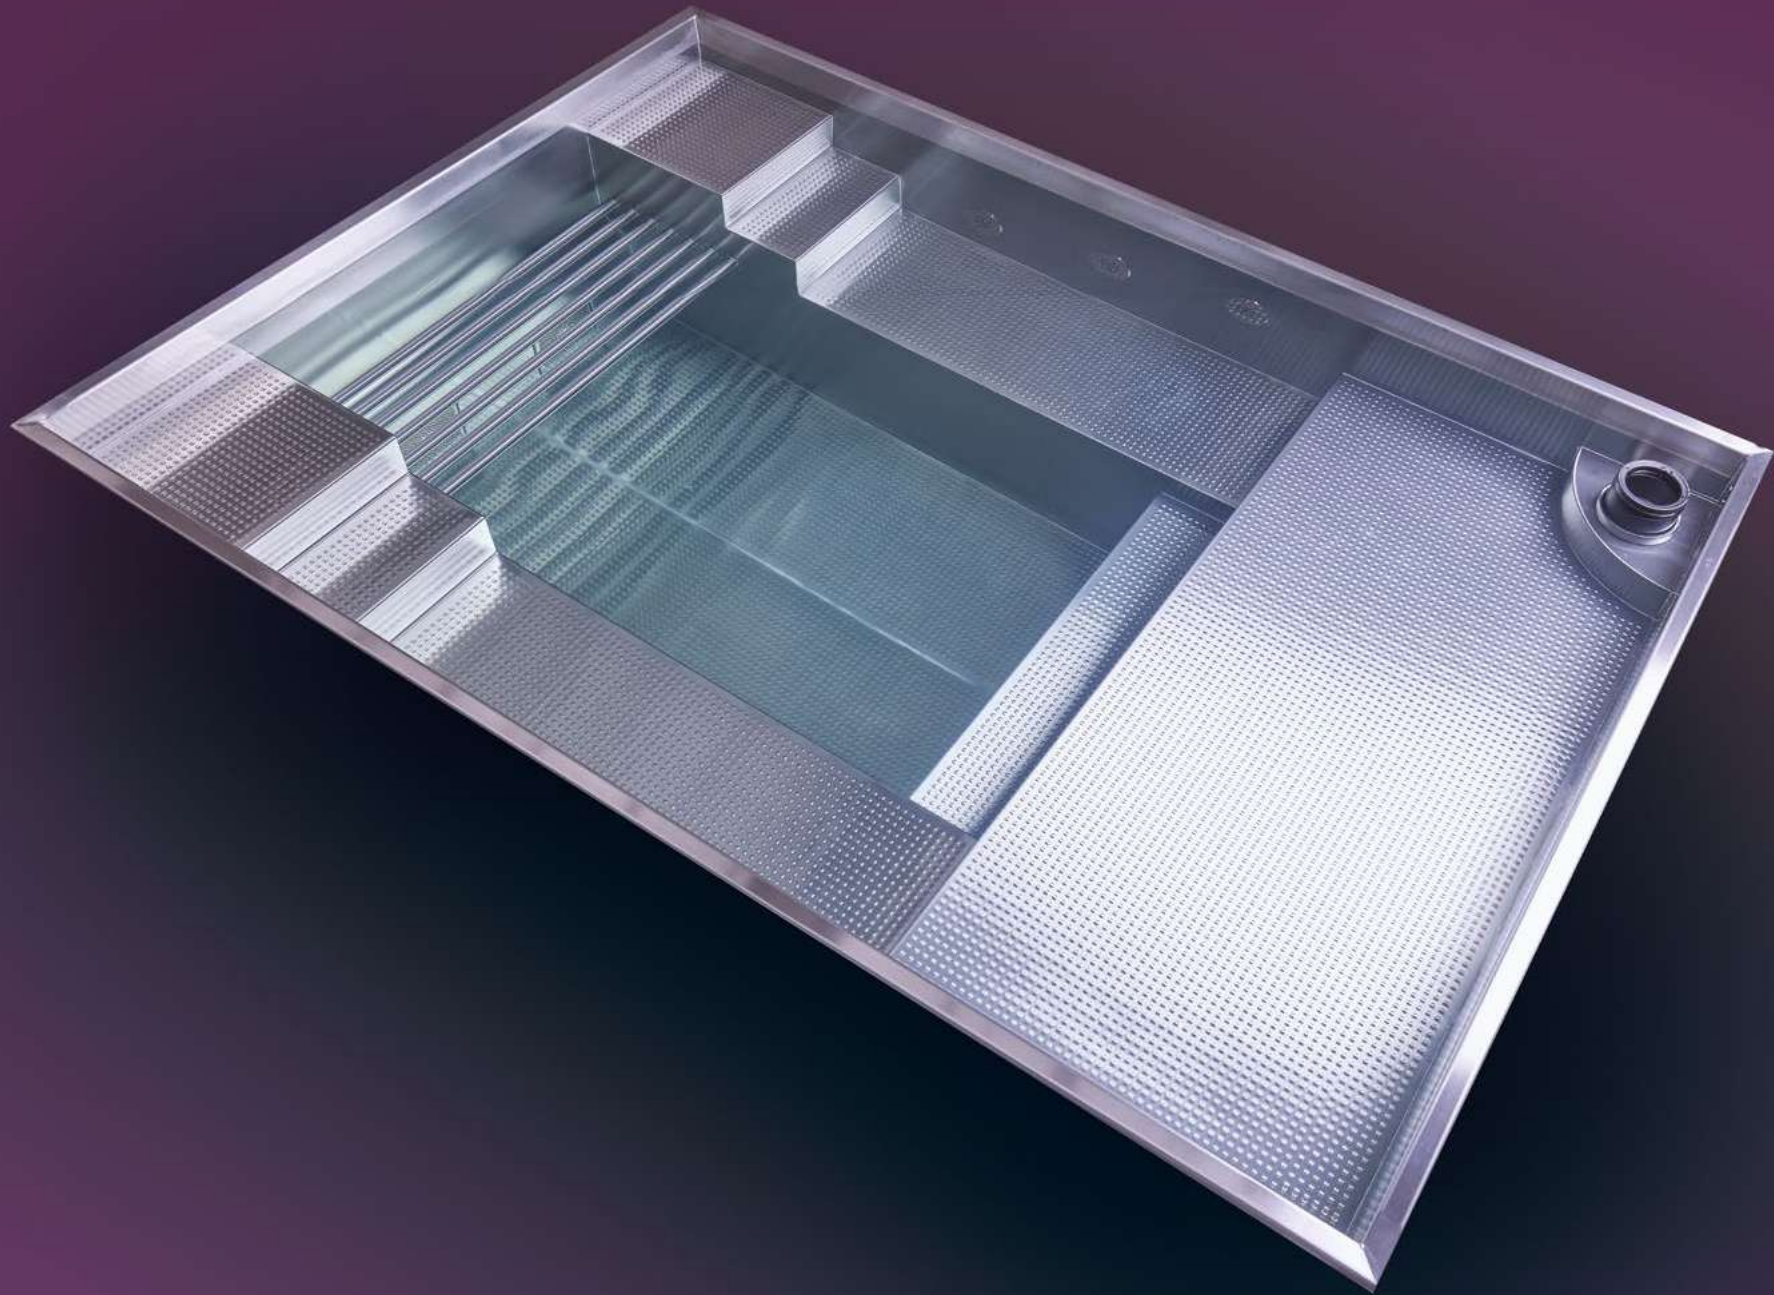

**MINI
POOLS**
made by Diamant

KOMPAKTNÍ ELEGANCE

CZ

DIAMANT
m

Veškerá výroba je soustředěna do našeho areálu ve Valašském Meziříčí. V roce 2020 byla dokončena nová hala o rozloze 7 000 m², určená pro výrobu nerezových bazénů.

Luxusní moderní design

Hygienický povrch

Snadná údržba

Materiál šetrný k životnímu prostředí

POLYPROPYLÉNOVÉ MINIBAZÉNY

TECHNICKÁ DATA

- Typ: skimmer
- Materiál: polypropylén
- Tloušťka stěny: 10 mm
- Tloušťka dna: 8 mm
- Nášlapy schodů/lavice: 20 mm
- Izolace: XPS polystyren - 40 mm