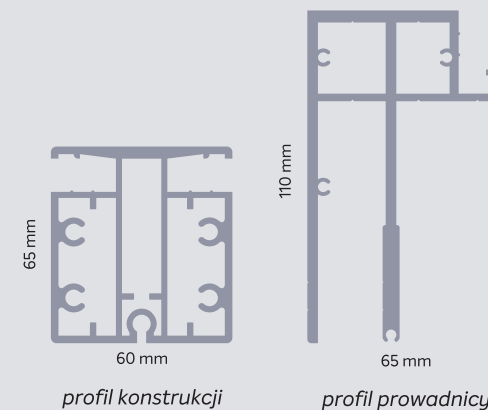

ZALETY ZADASZENIA DIAMANT PRESTIGELINE

- nowoczesny design i prestiżowy wygląd
- jednostronne prowadnice
- wysoki stopień stabilności
- prosta obsługa

KONSTRUKCJA ZADASZENIA DIAMANT PRESTIGELINE