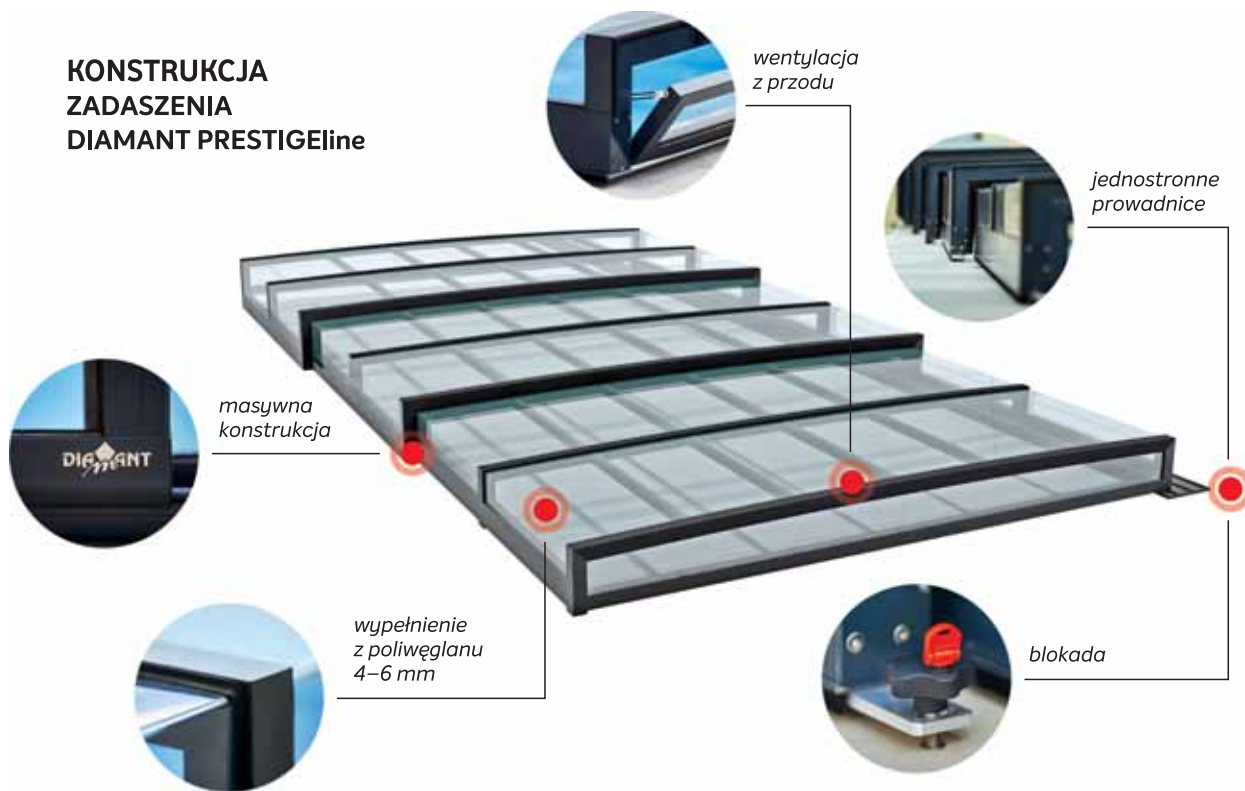

ZALETY ZADASZENIA DIAMANT PRESTIGELINE

- nowoczesny design i prestiżowy wygląd
- jednostronne prowadnice
- wysoki stopień stabilności
- prosta obsługa

KONSTRUKCJA ZADASZENIA DIAMANT PRESTIGELINE