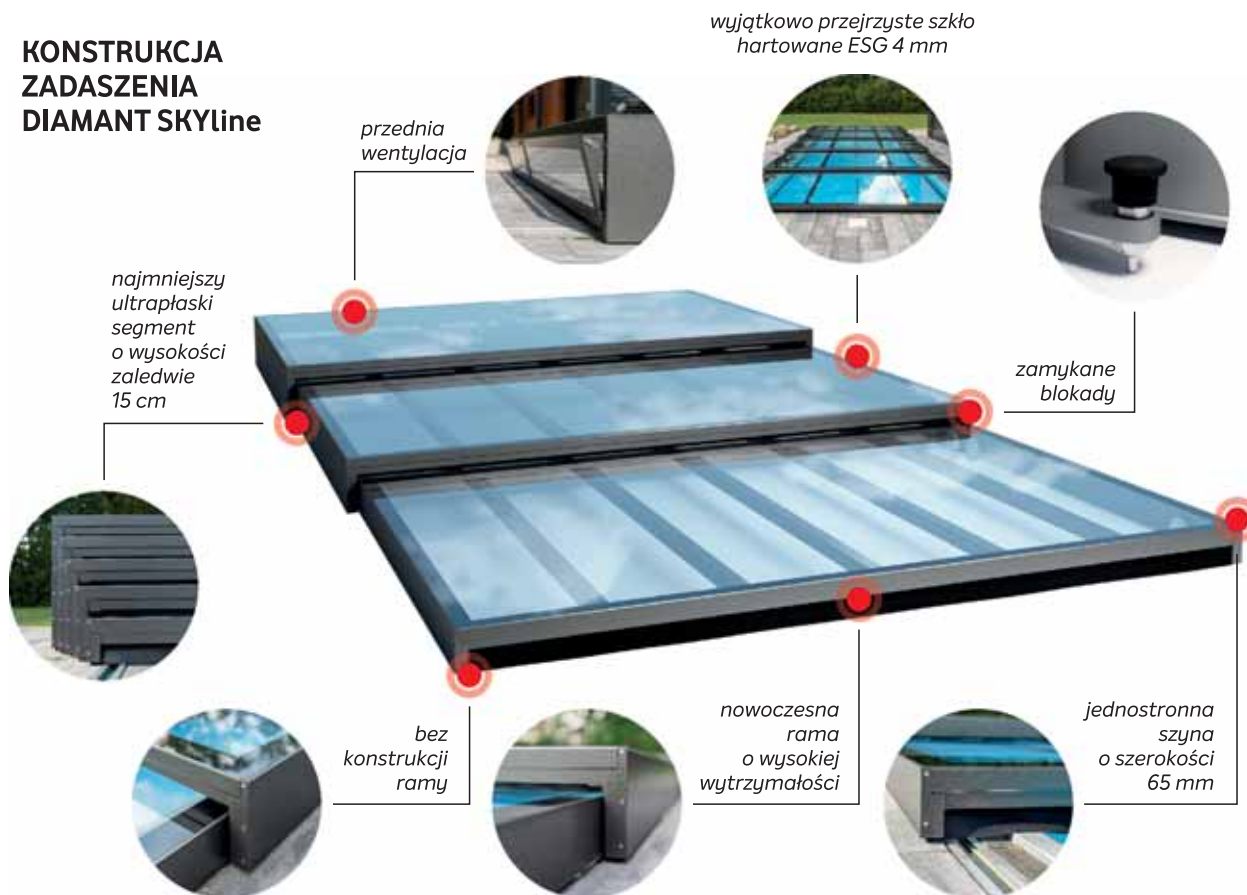

ZALETY ZADASZENIA DIAMANT SKYline

- luksusowy design: maksymalnie płaska, nowoczesna i minimalistyczna konstrukcja
- wysoka przejrzystość: przezroczyste szkło zapewnia doskonały widok na wodę w basenie
- niskie koszty utrzymania: łatwe do czyszczenia i odporne na czynniki zewnętrzne
- długa żywotność: długotrwałe i bezproblemowe funkcjonowanie
- wysoka wytrzymałość: wykonane z wysokiej jakości materiałów

KONSTRUKCJA ZADASZENIA DIAMANT SKYline