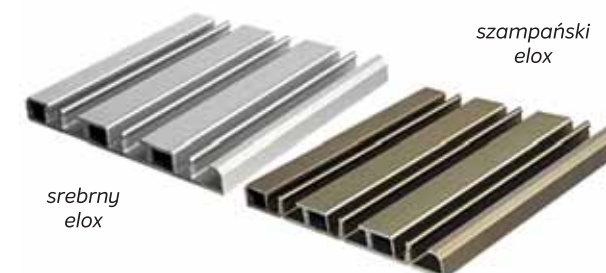

SYSTEM PŁYNNEGO PRZESUWANIA

PROWADNICA O JEDNAKOWYM PROFILU NA CAŁEJ DŁUGOŚCI

Prowadnice oraz cały system przesuwania zaprojektowane są tak, aby wysięk podczas przesuwania był jak najmniejszy.

TYLKO 15 mm WYSOKOŚCI

Niski profil nie przeszkadza w korzystaniu z basenu przy odsuniętym zadaszeniu.

ANTYPOŚLIZGOWA POWIERZCHNIA

Ząbkowanie górnej części prowadnic zapobiega ślizganiu.

ANODOWANE ALUMINIUM W KOLORZE ZADASZENIA

Proponujemy wykończenie w kolorze elox srebrny oraz elox szampański.