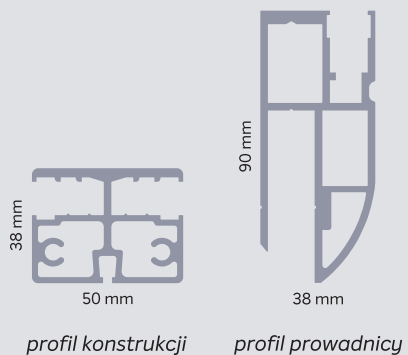

WYTRZYMAŁE PROFILE

Anodowane profile aluminiowe są niezwykle trwałe. Potwierdzamy to 10-letnią gwarancją. Obróbka powierzchni za pomocą anodowania zapewnia profilom wysoką trwałość i odporność na korozję (warunki atmosferyczne, chemia basenowa, sól).