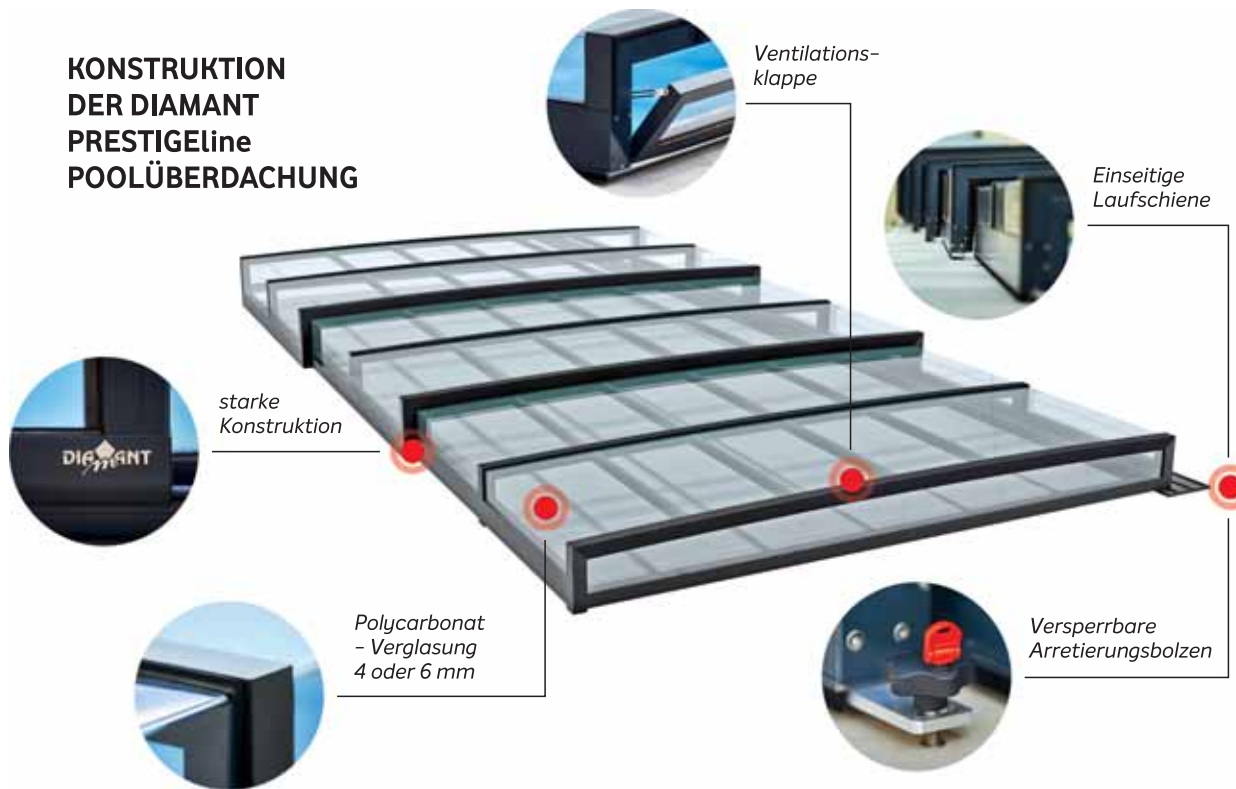

VOORTEILE DER DIAMANT PRESTIGeline

- modernes Design für ein repräsentatives Zuhause
- einseitige Laufschiene
- hochstabile Konstruktion
- einfache Bedienung

KONSTRUKTION DER DIAMANT PRESTIGeline POOLÜBERDACHUNG