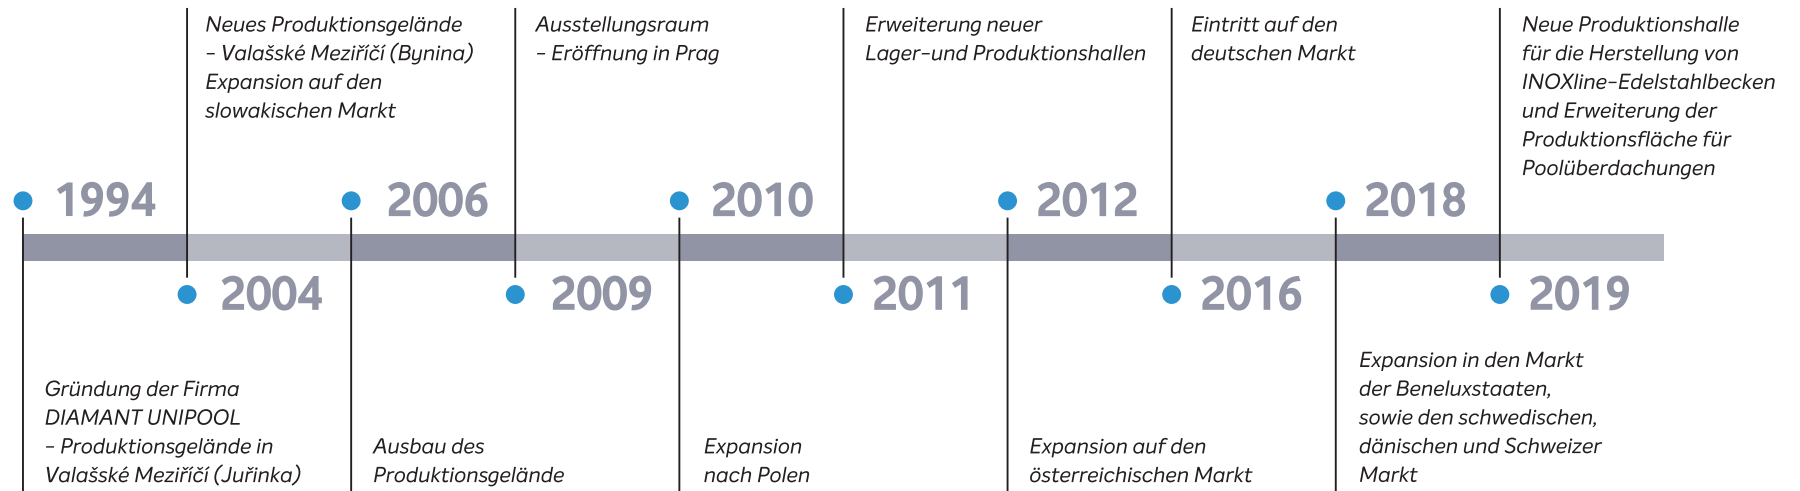

GESCHICHTE DER FIRMA UND DES PRODUKTIONSGELÄNDES

30
JAHRE
TRADITION IN DER
HERSTELLUNG

17
TAUSEND m²
PRODUKTIONS-
FLÄCHE

16
EU-LÄNDER,
IN DENEN
WIR TÄTIG SIND

10
JAHRE
GARANTIE

20
TAUSEND
VERTRAUENSWÜRDIGE
KUNDEN

INHALT

01
COMPANY
PROFILE

03
DIAMANT
POOL-
ÜBERDACHUNGEN

05
POOL-
ÜBERDACHUNGEN
SKYline

09
POOL-
ÜBERDACHUNGEN
PRESTIGEline

13
POOL-
ÜBERDACHUNGEN
COMFORTline

21
POOL-
ÜBERDACHUNGEN
ELEKTRO-ANTRIEB

22
EINSTIEGE
UND KLAPPBARE
STIRNWÄNDE