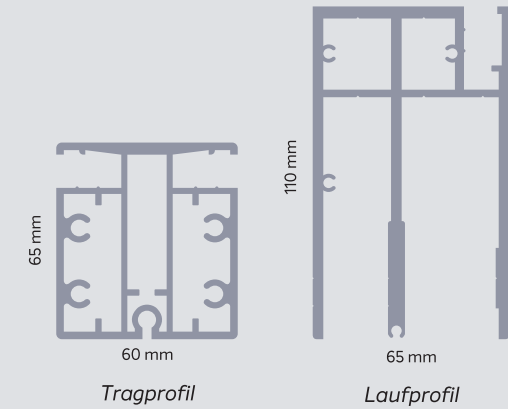

VOORTEILE DER DIAMANT PRESTIGeline

- modernes Design für ein repräsentatives Zuhause
- einseitige Laufschiene
- hochstabile Konstruktion
- einfache Bedienung

KONSTRUKTION DER DIAMANT PRESTIGeline POOLÜBERDACHUNG