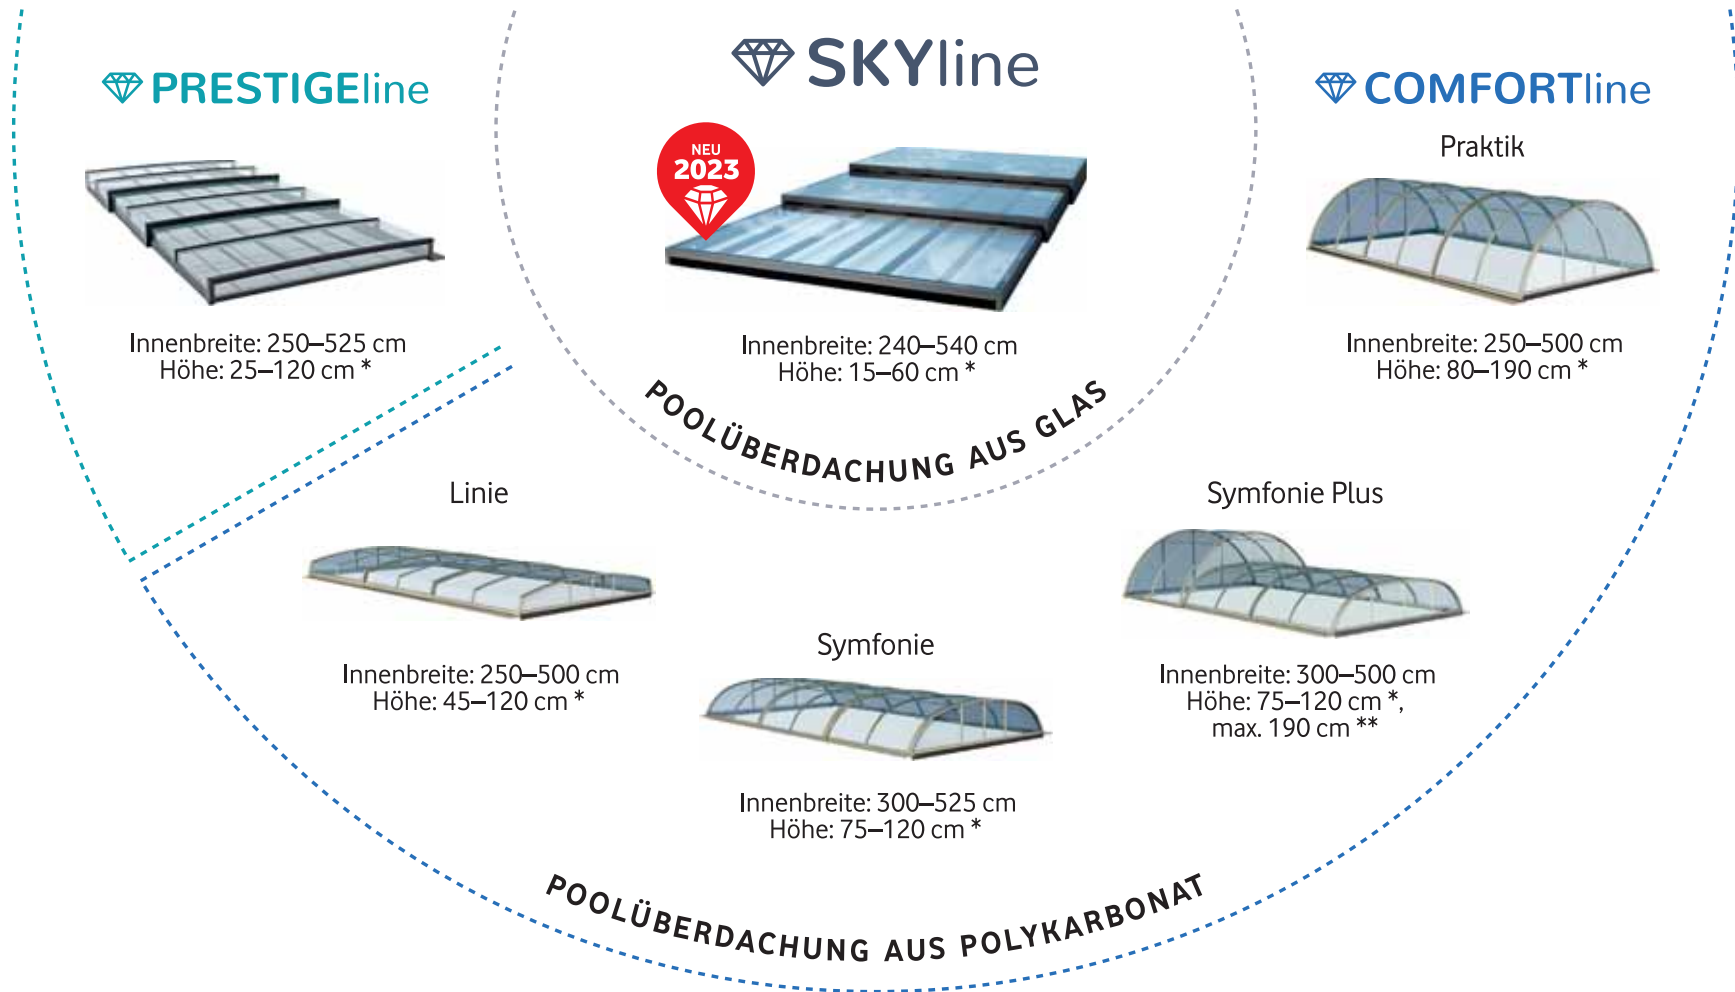

### VERLÄNGERUNG DER BADESAISON

Die Poolüberdachung verlängert Ihre Badesaison um mehrere Monate und ermöglicht Badevergnügen in einer wohltemperierten Umgebung auch bei schlechtem Wetter.

### ÄSTHETIK

Breite Palette an Formen und Farbvarianten der Profile, sowie der Polycarbonat-Verglasungen, erfüllen höchste funktionelle und ästhetische Ansprüche für individuelle Lösungen.

# MODELLE UND GRÖSSEN

Einzelne Modelle produzieren wir in folgenden Breiten und Höhen:

\* Maximale Grösse der Poolüberdachung ist von Anzahl der Segmente und Art der Verglasung abhängig. Gerne teilen wir Ihnen die genauen Dimensionen mit.