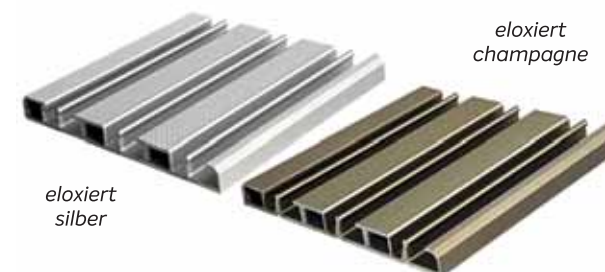

### MÜHELOSES VERSCHIEBEN

Die Laufschiene und das ganze Schiebesystem sind für ein einfaches und leichtes Verschieben der Poolüberdachung konstruiert.

### HÖHE NUR 15 mm

Flaches, begehbare Profil, optional versenkbar.

### RUTSCHFESTE OBERFLÄCHE

Sicherheit durch Rillen in der Oberfläche.

### ELOXIERTES ALUMINIUM IN FARBE DER POOLÜBERDACHUNG

Erhältlich in Ausführung silber eloxiert und champagne eloxiert.