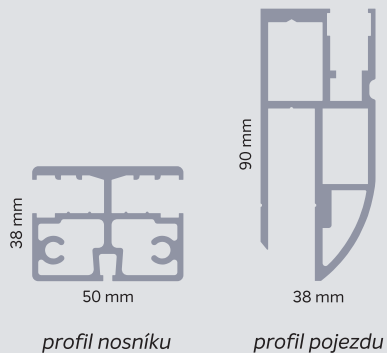

### MASIVNÍ PROFILY KONSTRUKCE

Eloxované hliníkové profily jsou nadstandardně masivní a pevné. Díky tomu garantujeme 10-letou záruku. Povrchová úprava eloxováním dává profilům vysokou životnost, stálost a odolnost vůči působení okolních vlivů (přírodní vlivy, chemie či sůl v bazéne).