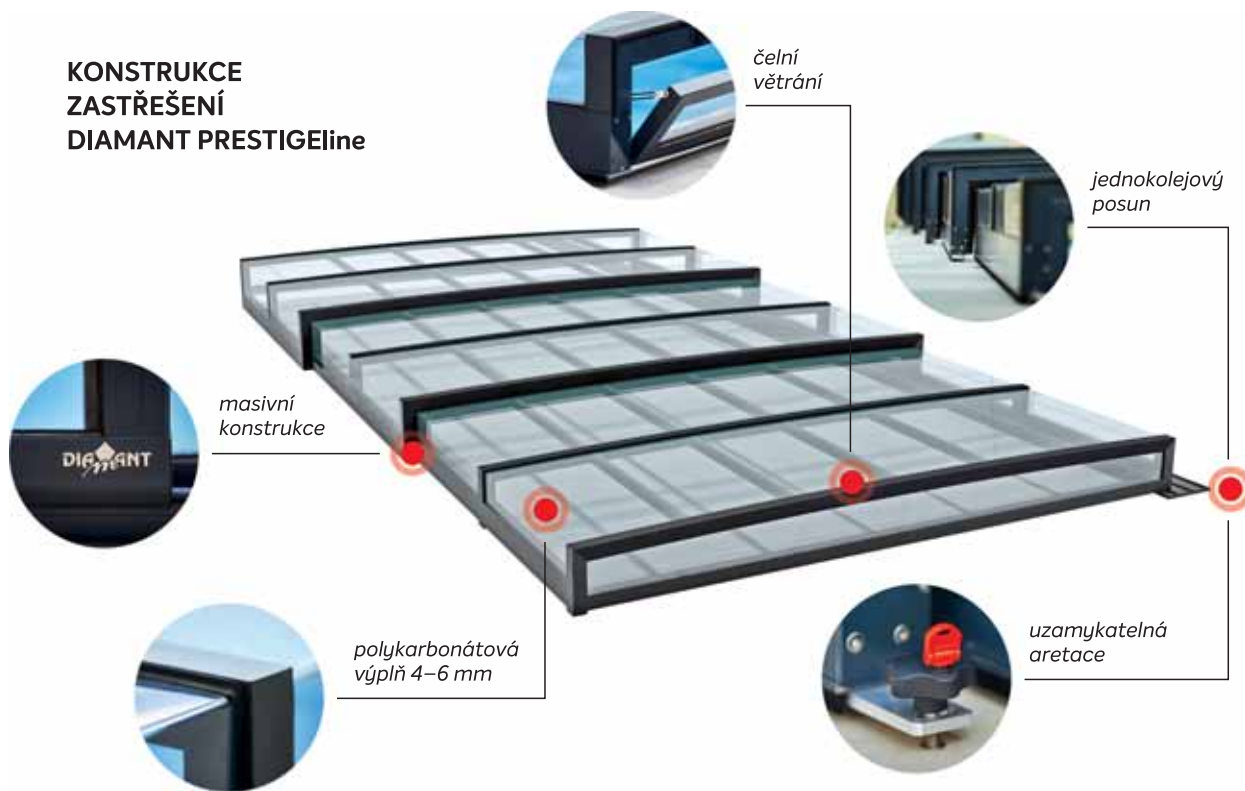

PŘEDNOSTI ZASTŘEŠENÍ DIAMANT PRESTIGEl ine

- moderní design a prestižní vzhled
- jednokolejový posun
- vynikající pevnost konstrukce
- jednoduchá obsluha

KONSTRUKCE ZASTŘEŠENÍ DIAMANT PRESTIGEl ine