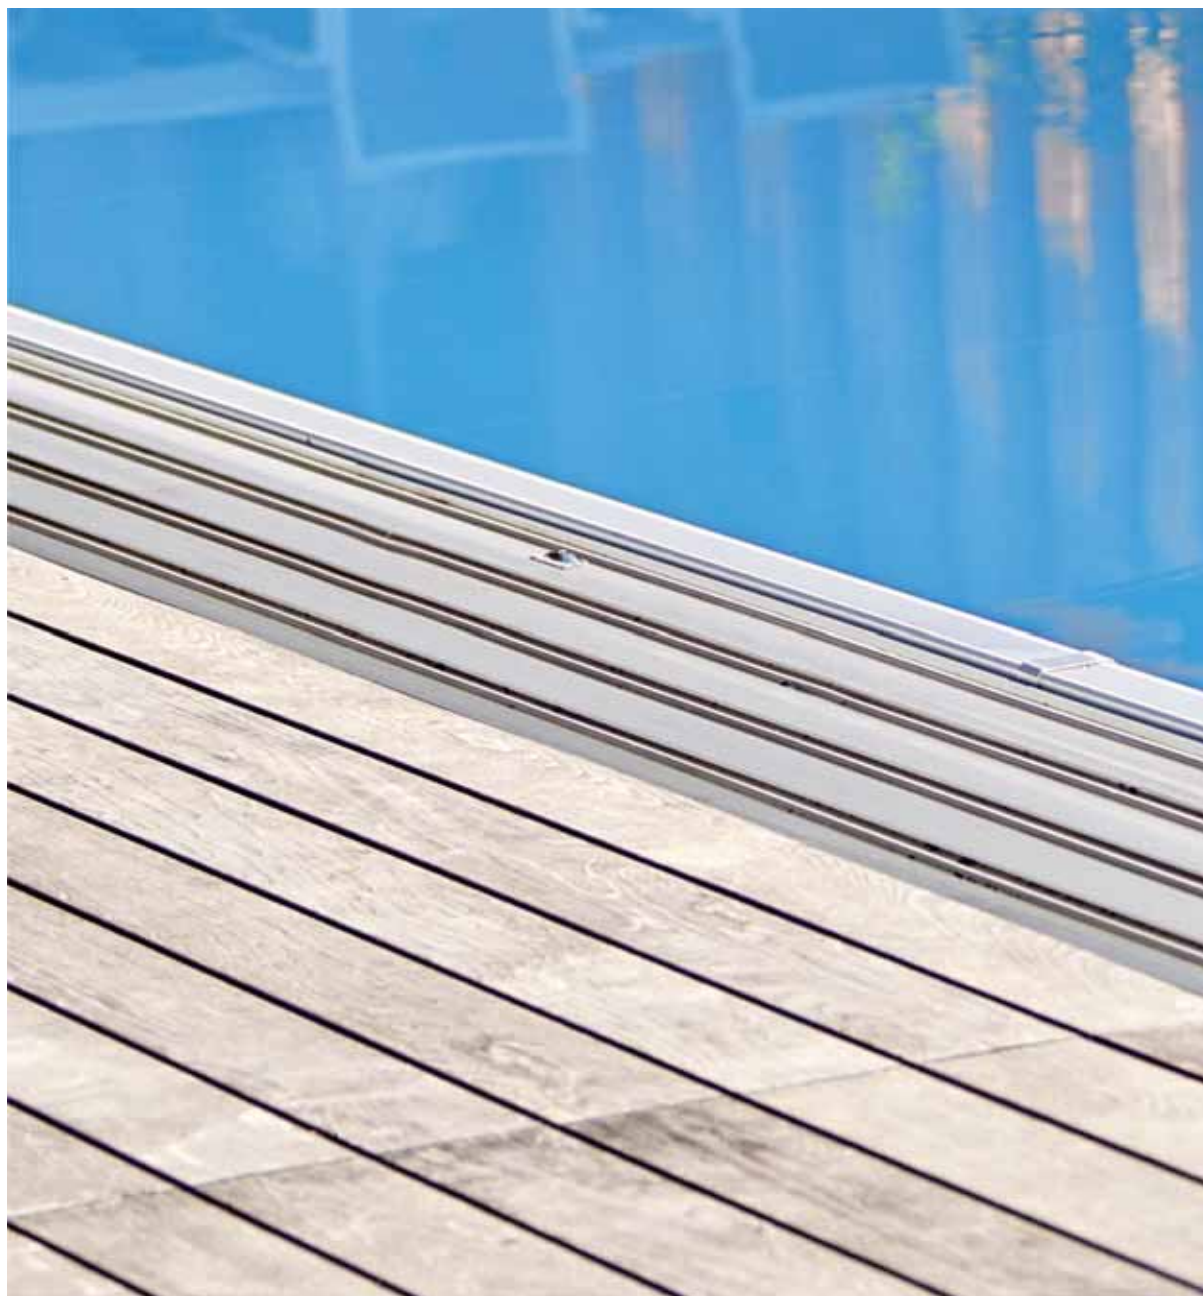

CELOPRŮBĚŽNÉ POCHOZÍ POJEZDOVÉ DRÁHY

POSUN ZCELA BEZ NÁMAHY

Dráha a celý systém posuvu je konstruován s důrazem na minimální odpor při manipulaci se zastřešením.

VÝŠKA POUZE 15 mm

Plochý pochozí profil nepřekáží v užívání bazénu při odsunutém zastřešení.

PROTISKLUZOVÝ POVRCH

Zajišťuje vroubkování na horní ploše pojezdové dráhy.

ELOXOVANÝ HLINÍK V BARVĚ ZASTŘEŠENÍ

Nabízíme v provedení elox stříbrný a elox champagne.