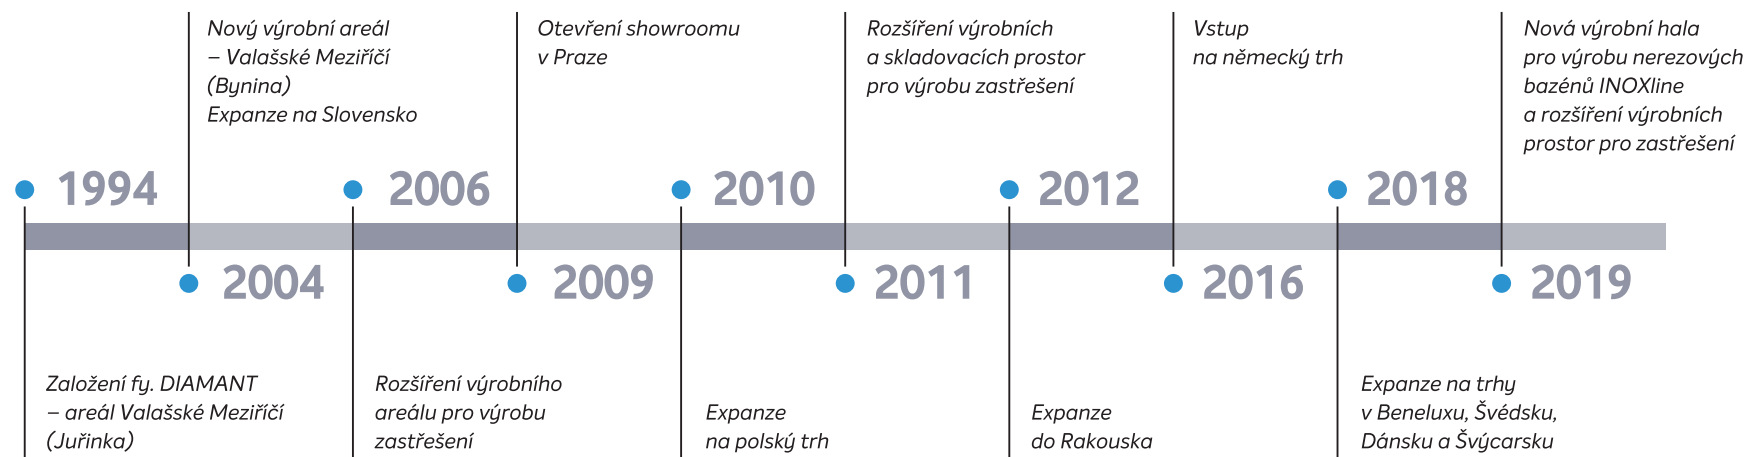

HISTORIE SPOLEČNOSTI A VÝROBNÍHO AREÁLU

30
LET
TRADICE
VÝROBY

17
TISÍC m²
VÝROBNÍ
PLOCHY

16
ZEMÍ EU
VE KTERÝCH
PŮSOBÍ

10
LET
ZÁRUKY

20
TISÍC
SPOKOJENÝCH
ZÁKAZNÍKŮ

OBSAH

01
PROFIL FIRMY

03
ZASTŘEŠENÍ BAZÉNŮ
DIAMANT

05
ZASTŘEŠENÍ
SKYline

09
ZASTŘEŠENÍ
PRESTIGEline

13
ZASTŘEŠENÍ
COMFORTline

21
AUTOMATICKÝ POJEZD
ZASTŘEŠENÍ

22
VSTUPY A VÝKLOPNÁ ČELA
ZASTŘEŠENÍ