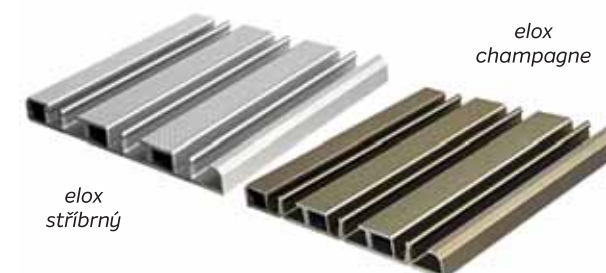

CELOPRŮBĚŽNÉ POCHOZÍ POJEZDOVÉ DRÁHY

POSUN ZCELA BEZ NÁMAHY

Dráha a celý systém posuvu je konstruován s důrazem na minimální odpor při manipulaci se zastřešením.

VÝŠKA POUZE 15 mm

Plochý pochozí profil nepřekáží v užívání bazénu při odsunutém zastřešení.

PROTISKLUZOVÝ POVRCH

Zajišťuje vroubkování na horní ploše pojezdové dráhy.

ELOXOVANÝ HLINÍK V BARVĚ ZASTŘEŠENÍ

Nabízíme v provedení elox stříbrný a elox champagne.