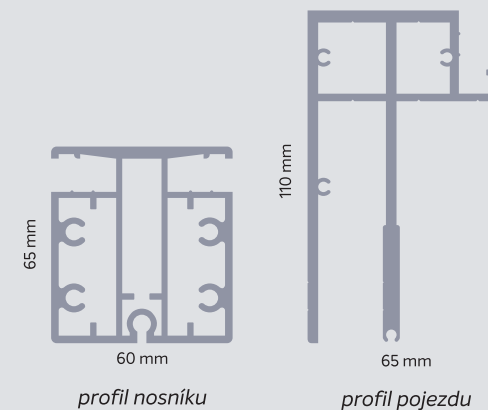

PŘEDNOSTI ZASTŘEŠENÍ DIAMANT PRESTIGEl ine

- moderní design a prestižní vzhled
- jednokolejový posun
- vynikající pevnost konstrukce
- jednoduchá obsluha

KONSTRUKCE ZASTŘEŠENÍ DIAMANT PRESTIGEl ine